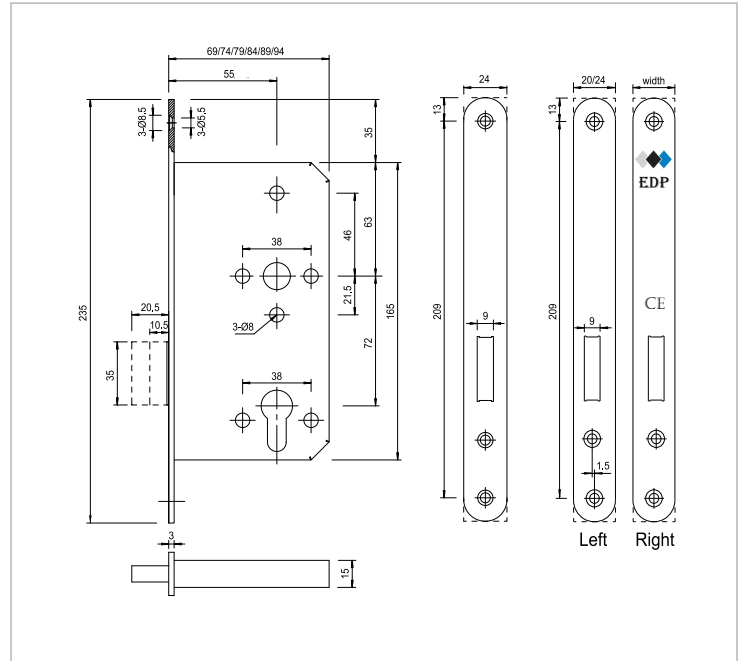

Dead bolt lock

BS EN 12209:2003

Ø Type

- EL 5572ZD
- EL 6072ZD
- EL 6572ZD

SSS

PSS

PVD

Ø Strike plate type

ZD-R

ZD-S

R72Z-01

Ø Type

- EL 55ZD

SSS

PSS

PVD