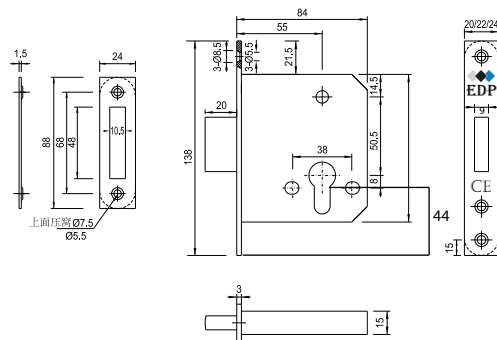

Dead bolt lock

BS EN 12209:2003

Ø Type

- EL 5572ZD
- EL 6072ZD
- EL 6572ZD

SSS

PSS

PVD

Ø Strike plate type

ZD-R

ZD-S

R72Z-01

Ø Type

- EL 55ZD

SSS

PSS

PVD