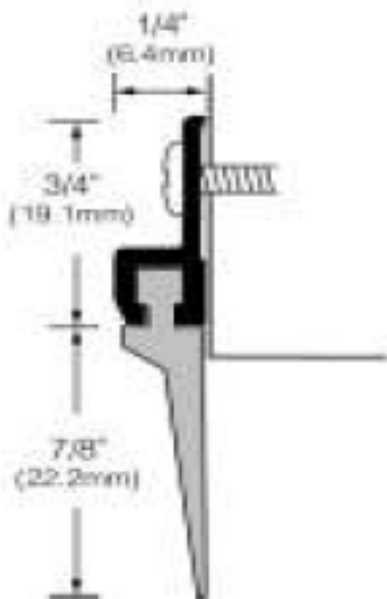

DOOR BOTTOM BRUSH & SEAL

MODEL#	DESCRIPTION	SIZE	FINISH
DIY-BW	Door Bottom Brush	1 Meter	White
DIY-BB	Door Bottom Brush	1 Meter	Black
DIY-BS	Door Bottom Brush	1 Meter	Silver
DIY-BBR	Door Bottom Brush	1 Meter	Brown
DIY-SW	Door Bottom Sweep	1 Meter	White
DIY-SB	Door Bottom Sweep	1 Meter	Black
DIY-SBR	Door Bottom Sweep	1 Meter	Brown
DIY-SS	Door Bottom Sweep	1 Meter	Silver