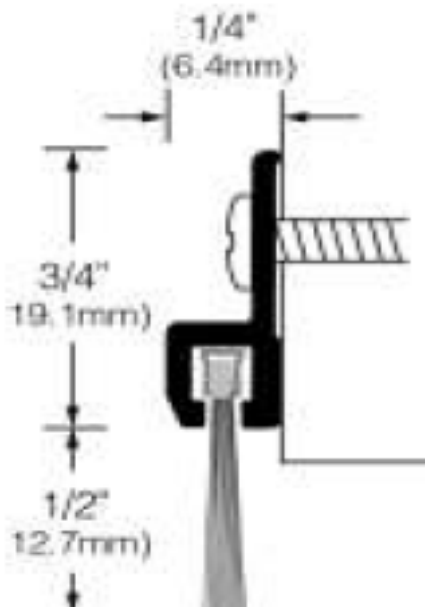

DOOR BOTTOM BRUSH SEAL
EDP-DIY-BRUSH