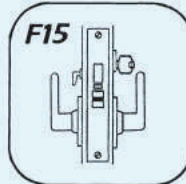

### 132 THUMBTURN

Base: 1-23/32" (43.7mm) diameter  
Turnpiece: 1-9/16" (39.8mm) long  
Material: stainless steel  
Specify finish when ordering

ANSI